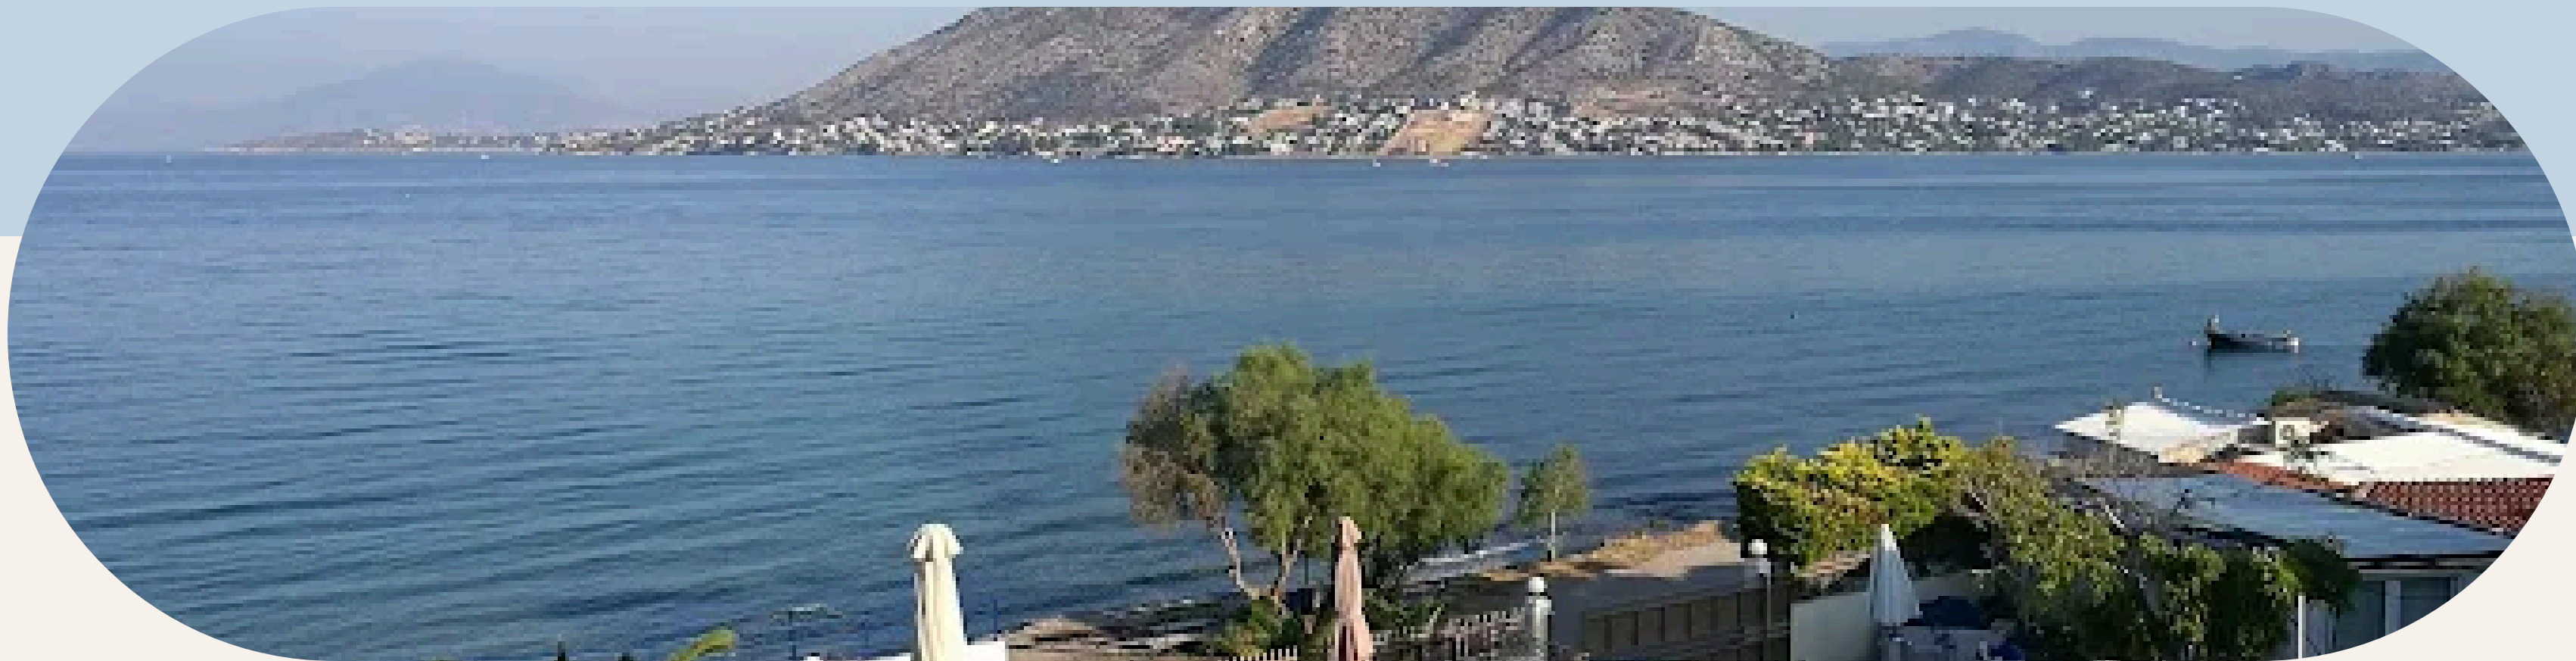

Είστε έτοιμοι να δημιουργήσετε αναμνήσεις; Κάντε κράτηση σήμερα!

Ξεκινήστε το ταξίδι σας για μια αξέχαστη διαμονή μαζί μας. Κάντε κράτηση τώρα και αφήστε εμάς να φροντίσουμε τα υπόλοιπα!

Τηλ Κρατήσεων: 6944621570